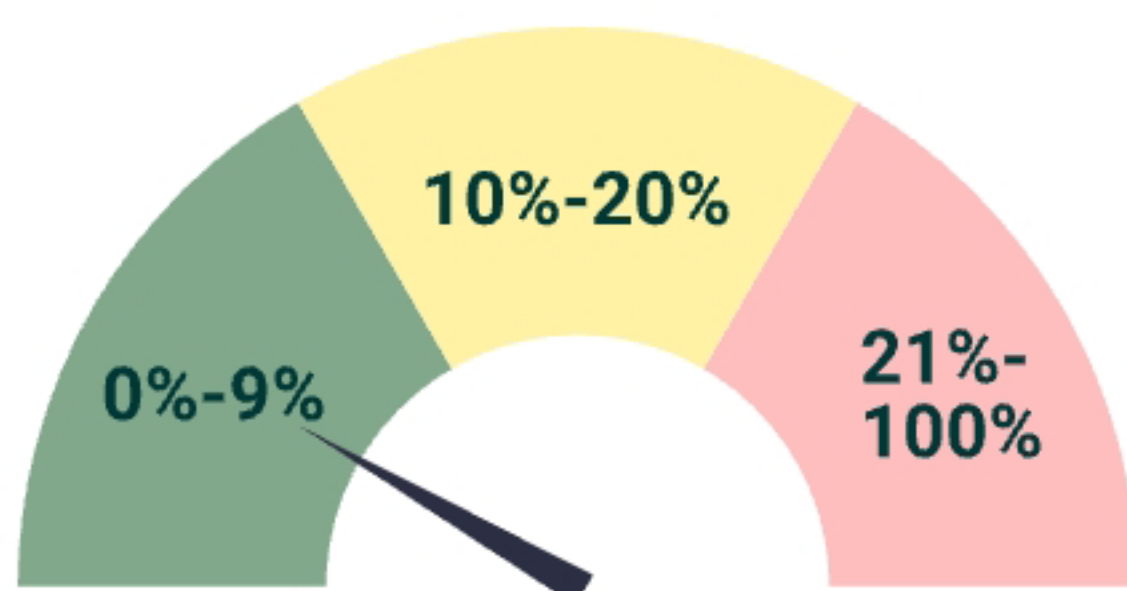

Skripsi Basri Fix banget.docx  
1 menit yang lalu

Kesamaan

Resiko plagiarisme  
**RENDAH**

**LIHAT LAPORAN** >

- Bagikan
- Mendalam >
- Artikel ilmiah >
- Hapus plagiarisme >
- Koreksi >
- Pemeriksaan tata letak >

**-10%**

Rp 117rb

Rp 57rb

**-44%**

Rp 140rb

**-17%**

Rp 29rb