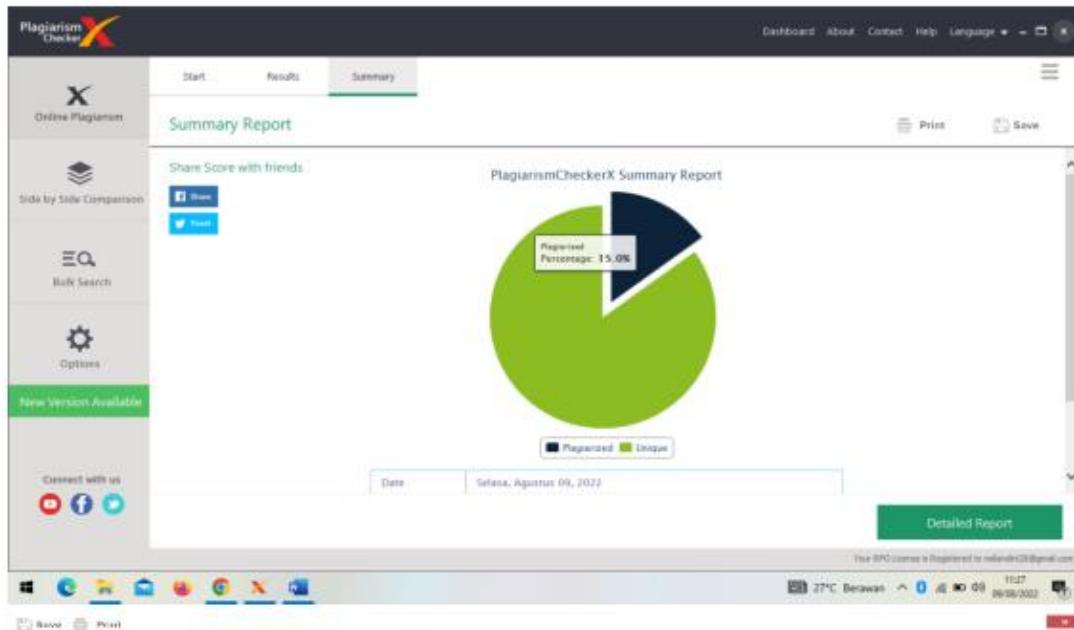

HASIL PENGECEKAN PLAGIARISME

Plagiarism Checker X Originality Report

Plagiarism Quantity: 16% Duplicate

Date	Selasa, Agustus 09, 2022
Words	242 Plagiarized Words / Total: 1629 Words
Sources	More than 42 Sources Identified
Remarks	Low Plagiarism Detected - Your Document needs Optional Improvement

Sources found:

Click on the magnifier reference to see source

Internet Pages